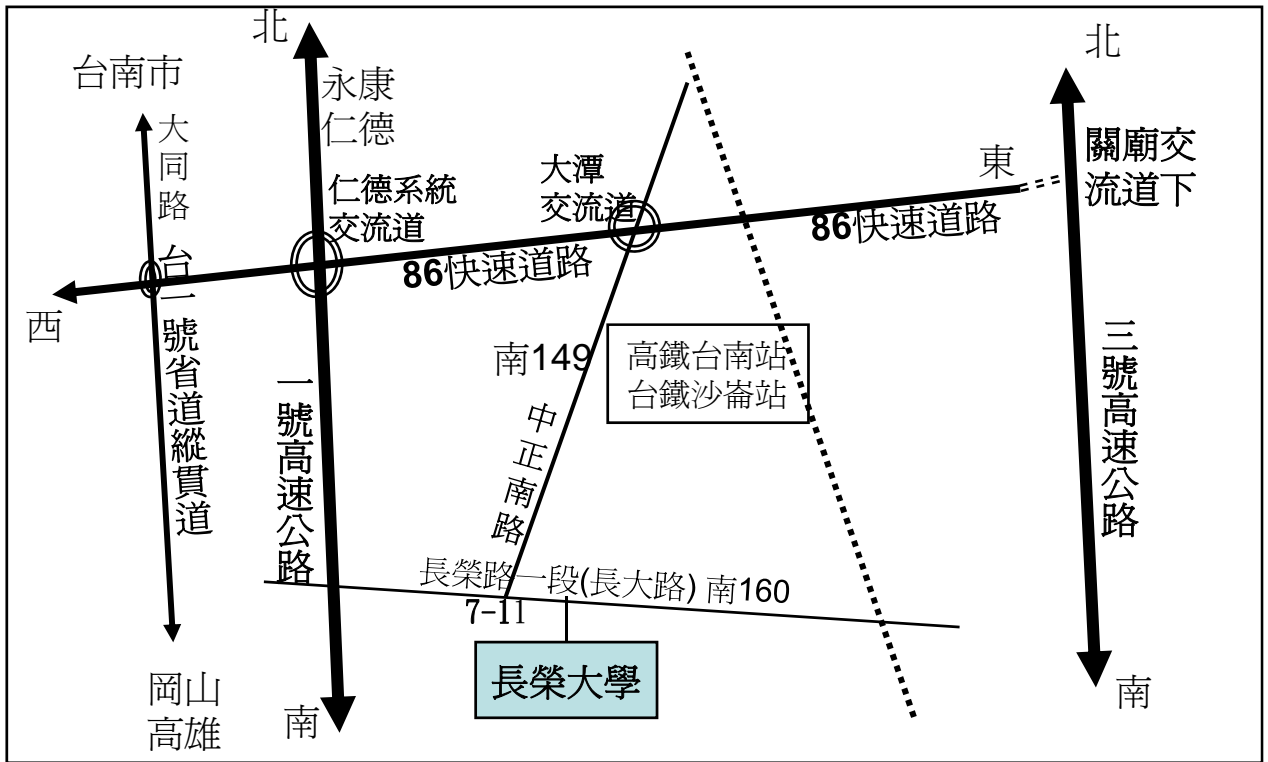

國道往長榮大學示意圖