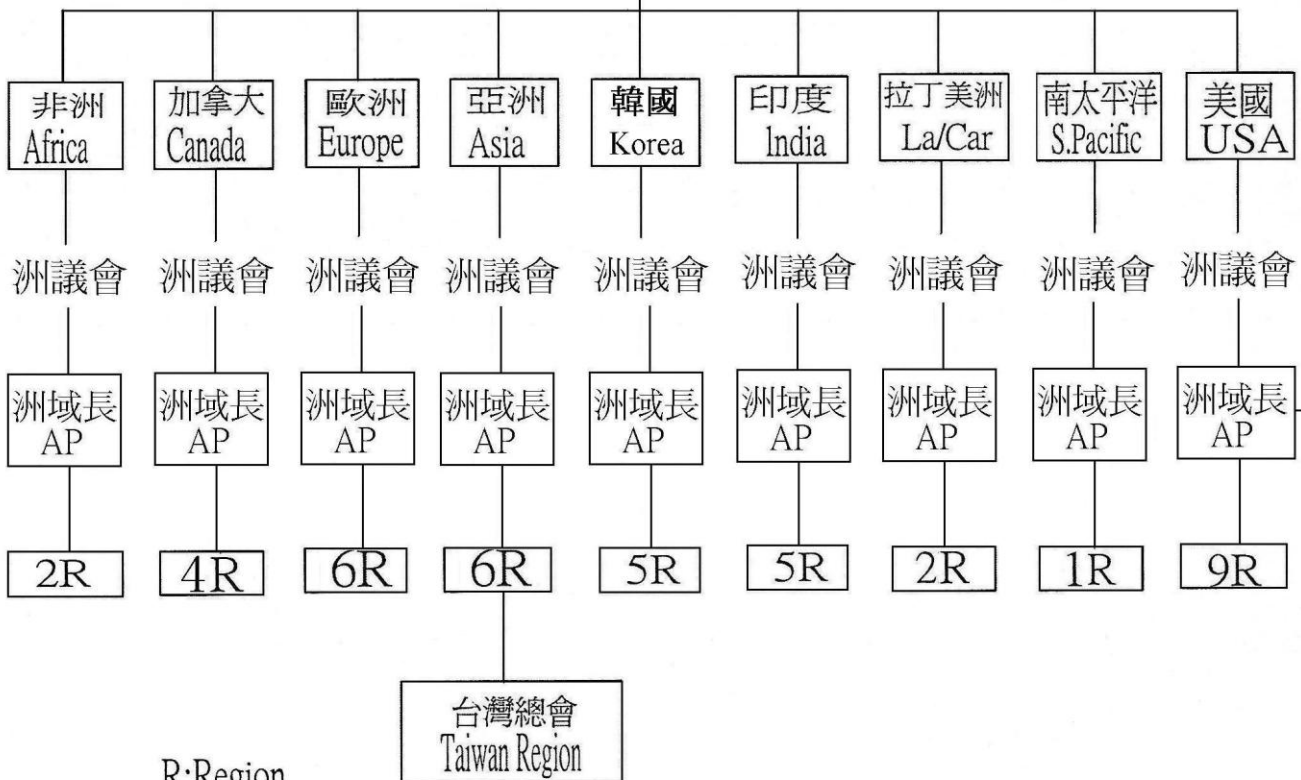

# 國際聯青社組織系統 (Organization Chart)

## 國際階層

International

(IEO)

## 洲域階層

9Area

洲域長 (Area President)

由該洲域國際議員中選任

韓國

R:Region

## 區域階層

40 Region

1,573 Clubs

28,755 Members

(2011年08月止)